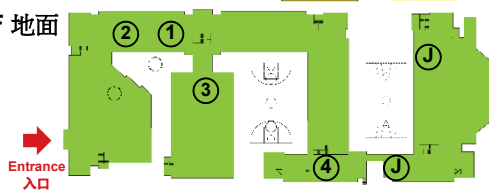

G/F 地面

G/F 地面

- Ⓧ Room 082 & 072 Product Design Studios 082 & 072 室 產品設計工作室
- ⓐ Lecture Theatre 1 (Room 067) 演講廳 1 (067 室)
- ⓑ Covered Playground 有蓋操場
- ⓑ Room 031 室
- ⓑ Room 032 室

Note 備註:

- Bachelor of Arts (Honours) in Retail Management and Bachelor of Science (Honours) in Surveying are introduced for the academic year 2016/17. New programmes are under validation. 零售管理 (榮譽) 文學士及測量學 (榮譽) 理學士為 2016 至 17 學年提供的新課程。新課程評審進行中。
- Bachelor of Science (Honours) in Surveying is co-offered by the Faculty of Design and Environment and the Faculty of Science and Technology. 測量學 (榮譽) 理學士為跨學院課程，由環境及設計學院和科技學院合辦。