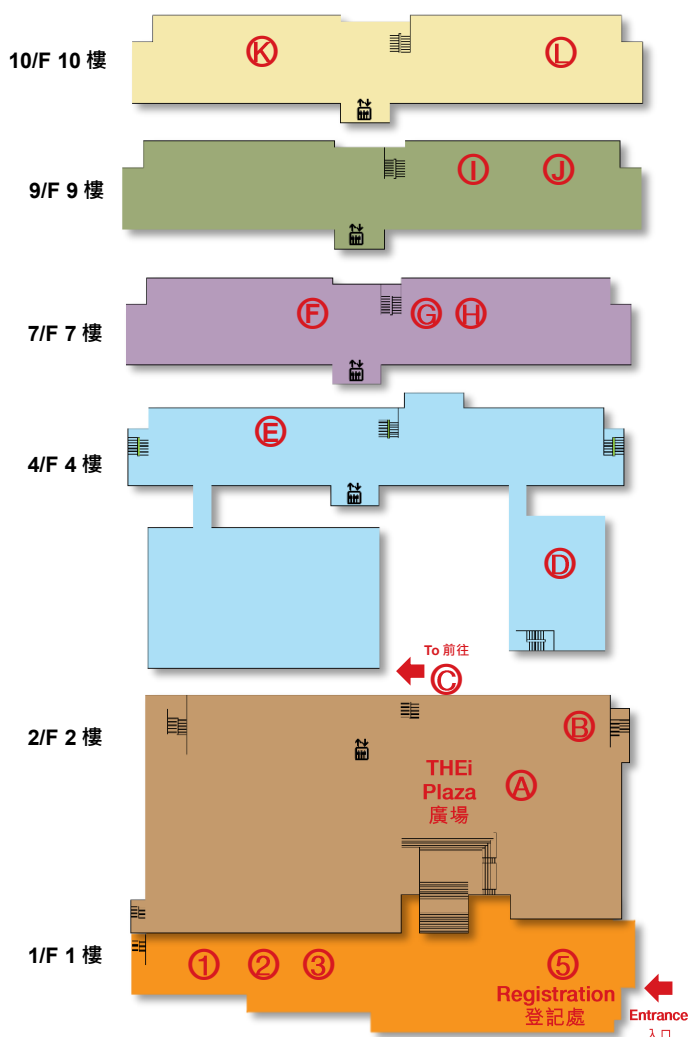

Taster Workshops 學科體驗工作坊

Seats are limited and advance reservation is available. First come first served. 名額有限，已預約參與者優先，先到先得。

Activities (Venue) 活動 (地點)	Time 時間	
Ice Cream and Candy Making Workshop 雪糕與糖果制作工作坊 Enquiry / Reservation: Department Booths ⑦ 預約 / 查詢：學系攤位⑦ (Room 913 室)	中午 12:00 nn - 下午 1:00 pm	下午 2:30 - 3:30 pm
Fashion Design - Leather Accessory Making Workshop 皮革配飾工作坊 Enquiry / Reservation: Department Booths ④ 預約 / 查詢：學系攤位④ (Room 711 室)	中午 12:30 - 1:15 pm	下午 2:40 - 3:40 pm
Horticulture and Landscape Management - Planting Workshop 盆栽植物工作坊 Enquiry / Reservation: Department Booths ⑤ 預約 / 查詢：學系攤位⑤ (Room 712 室)	下午 2:40 - 3:40 pm	下午 3:40 - 4:40 pm
Workshop on University Admission Interview Skills 大專入學面試工作坊 Enquiry / Reservation: Department Booths ⑨ 預約 / 查詢：學系攤位⑨ (Centre for Learning Enhancement 學能提升中心 - Room 415 室)	下午 2:40 - 3:40 pm	

Guided Campus Tours 校園及學生宿舍導賞

Please gather outside the Student Services Centre 請於學生服務中心外集合

Time 時間
中午 12:00 nn / 下午 1:00 pm / 下午 2:00 pm / 下午 3:00 pm / 下午 4:00 pm

Student Work Exhibitions 學生作品展

Room 225 and VTC Halls of Residence (Tsing Yi)

225 室及職業訓練局學生舍堂 (青衣)

10/F 10 樓

- Ⓕ Laboratories for Civil Engineering 土木工程實驗室
- Ⓚ Laboratories for Environmental Engineering and Management 環境工程及管理實驗室

9/F 9 樓

- Ⓝ Room 913 室
- Ⓛ Laboratories for Health Care 醫療護理實驗室

7/F 7 樓

- Ⓜ Room 712 室
- Ⓝ Room 711 室
- Ⓛ Room 703 室

4/F 4 樓

- Ⓝ Studios for Multimedia Technology and Innovation 創新及多媒體科技工作室
- Ⓛ Room 415 Centre for Learning Enhancement 415 室 學能提升中心

2/F 2 樓

- Ⓝ VTC Halls of Residence (Tsing Yi) 職業訓練局學生舍堂 (青衣)
- Ⓛ Room 225 室
- Ⓛ Student Services Centre 學生服務中心

1/F 1 樓

- ① Lecture Theatre 1 演講廳 1
- ② Lecture Theatre 2 演講廳 2
- ③ Lecture Theatre 3 演講廳 3
- ⑤ Lecture Theatre 5 演講廳 5